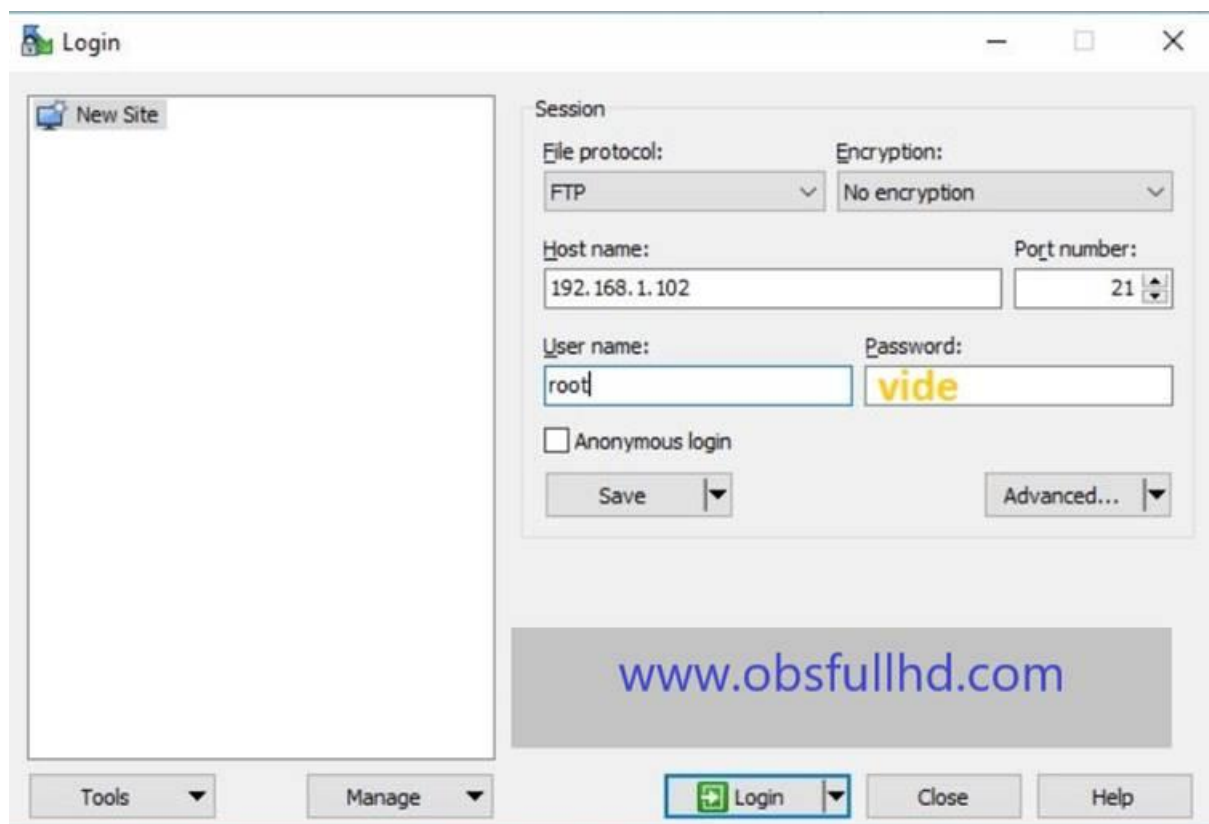

www.obsiptv.com

Comment installer OBS IPTV sur Dreambox

Matériel :

Un décodeur Dreambox

Logiciel : Wincsp [Télécharger](#)

Un abonnement IPTV – Si vous n’avez pas d’abonnement IPTV vous pouvez le commander par [Email](#)

1. Installer WINSCP

Lancer WINSCP dans la fenêtre d’accueil

File Protocol : FTP

Hot Name : 192.168.1.102 (adresse IP de votre Dreambox)

User Name : root

Password : "vide" par défaut le mot de passe de root sous **Dreambox** est vide

Après cliquer sur **Login**

www.obsiptv.com

2. Télécharger le lien Dreambox et l'installer sur le récepteur Dreambox

Exemple Lien Dreambox a télécharger :

<http://nomdomaine.tv:9999/get.php?username=abonnement&password=abonnement&type=dreambox&output=mpegts>