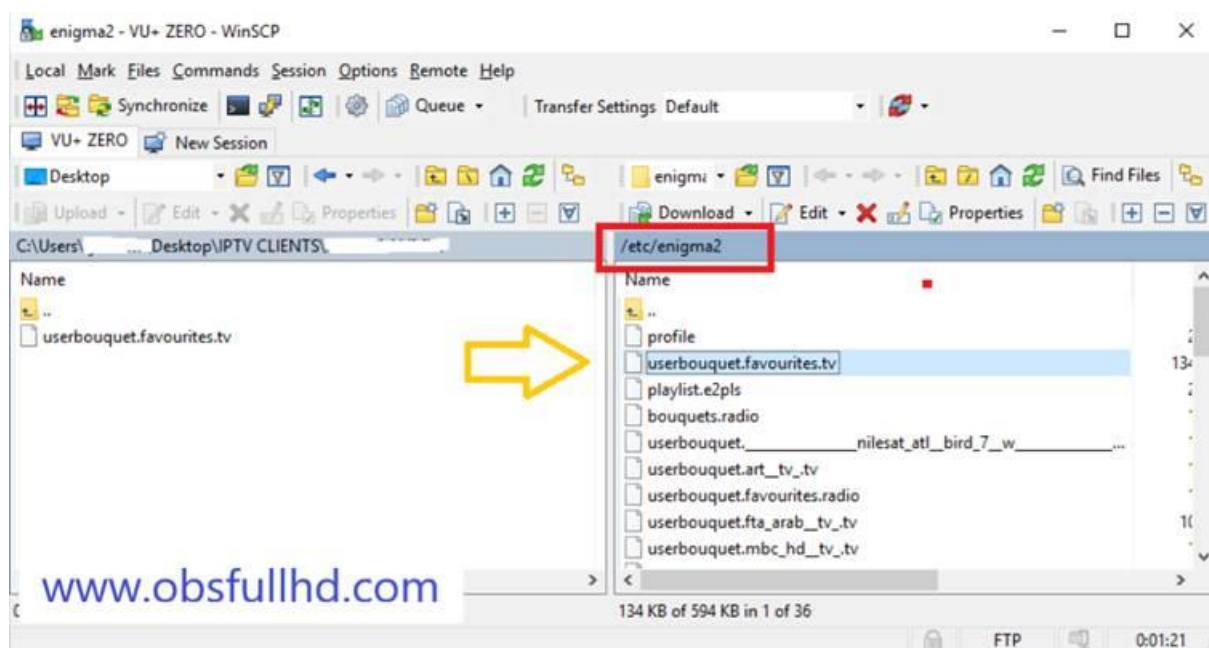

www.obsiptv.com

2. Télécharger le lien Dreambox et l'installer sur le récepteur Dreambox

Exemple Lien Dreambox a télécharger :

<http://nomdomaine.tv:9999/get.php?username=abonnement&password=abonnement&type=dreambox&output=mpegts>

Par la suite

Sélectionner le fichier **userbouquet.favourites.tv** (lien Dreambox téléchargé) et faite cliquer glisser entre les deux fenêtres vers le dossier **/etc/enigma2**.

Ensuite redémarrer votre récepteur